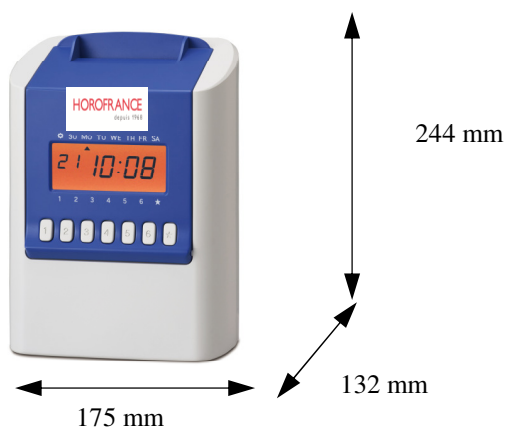

Pointeuse électronique à quartz

Z-120

LA PLUS ECONOMIQUE

Fonctionnalité et design

Appareil livré
Prêt à fonctionner

Au service de votre temps

Pointeuse Z-120 : idéale pour les opérations simples

La pointeuse Z-120 a été conçue dans le but de vous fournir les fonctions essentielles à ce type d'appareil tout en offrant un maximum de simplicité dans son utilisation

Tout ce que vous avez à faire est d'insérer votre carte de pointage

Vous obtiendrez alors une impression de l'heure de couleur noire et selon un format de police réglable

Caractéristiques techniques :

- . Introduction et éjection automatique de la carte de pointage
- . **Pointage sur 6 colonnes** (6 pointages maxi par jour)
- . Impression des pointages en minute (1/60) ou centième (1/100) d'heure
- . 9 pas de programmation pour le changement de colonne automatique et le marquage « * » des pointages irréguliers
- . 4 formats d'impression réglables :
 - Jour + format 24 H - Jour de la semaine + format 24 H
 - Format 24 H (grande taille) – format 12 H (AM/PM)
- . Cassette ruban pour impression noire
- . Afficheur LCD grande taille (affichage en format 12 ou 24 H)
- . Calendrier perpétuel jusqu'en 2098
- . Changement d'heure été/hiver automatique
- . Sélection possible de 3 périodes de paye :
 - Mensuelle – hebdomadaire – bi-hebdomadaire
- . Mémoire protégée par batterie lithium (autonomie de 5 ans) en cas de panne secteur

Poids : 1,5 Kg

Modèle de carte de pointage non contractuel

Accessoires complémentaires :

- * Cassette ruban : réf QR-35051N
 - * Batterie Ni-Cd : réf QR-35004
- Permettant la continuité des pointages
En cas de coupure secteur