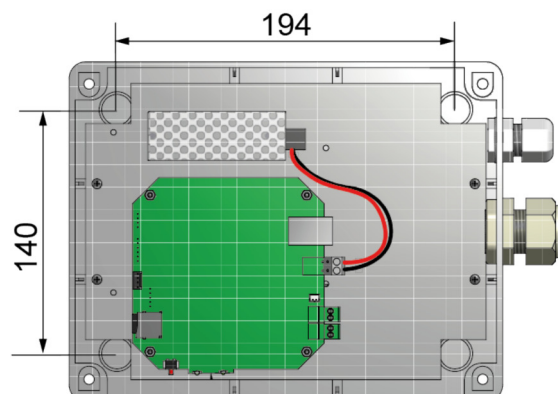

CARILLON EXTÉRIEUR

Dimensions en mm

HOROFRANCE

47 Rue du docteur Boutin

44190 CLISSON

TEL : 02 28 21 13 38

www.horofrance.com

mail: contact@horofrance.com

FAX : 02 51 71 60 37

HOROFRANCE

Rue Edouard Lalo

BP 40423

85504 LES HERBIERS CEDEX