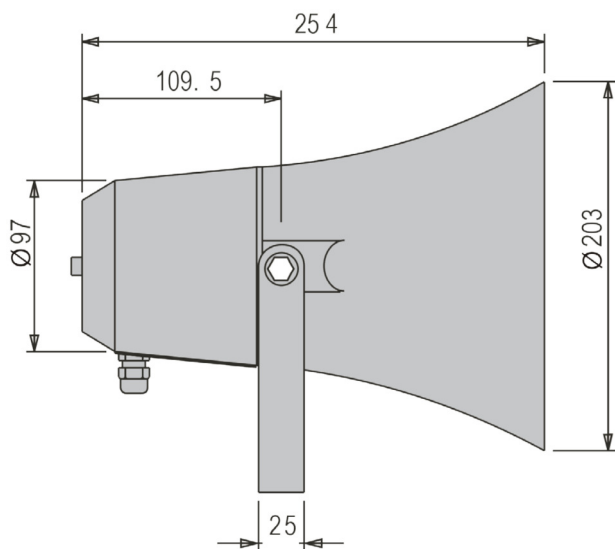

CARILLON EXTÉRIEUR

Dimensions en mm

HOROFRANCE

47 Rue du docteur Boutin

44190 CLISSON

TEL : 02 28 21 13 38

www.horofrance.com

mail: contact@horofrance.com

FAX : 02 51 71 60 37

HOROFRANCE

Rue Edouard Lalo

BP 40423

85504 LES HERBIERS CEDEX