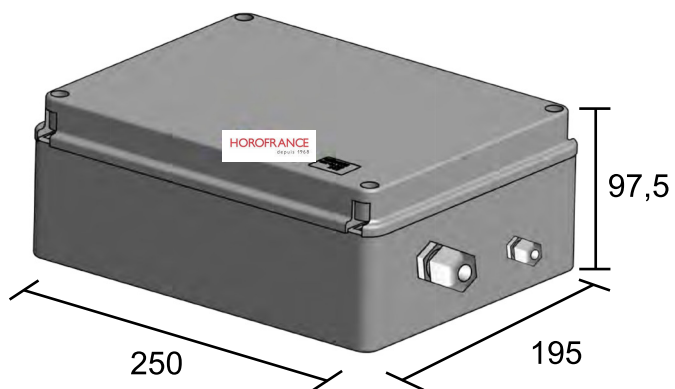

CARILLON EXTÉRIEUR

Dimensions en mm

HOROFRANCE

47 Rue du docteur Boutin

44190 CLISSON

TEL : 02 28 21 13 38

www.horofrance.com

mail: contact@horofrance.com

FAX : 02 51 71 60 37

HOROFRANCE

Rue Edouard Lalo

BP 40423

85504 LES HERBIERS CEDEX