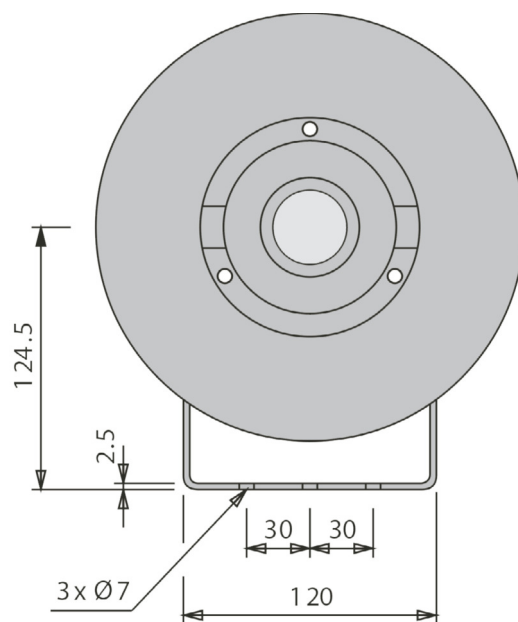

CARILLON EXTÉRIEUR

Dimensions en mm

HOROFRANCE

47 Rue du docteur Boutin

44190 CLISSON

TEL : 02 28 21 13 38

www.horofrance.com

mail: contact@horofrance.com

FAX : 02 51 71 60 37

HOROFRANCE

Rue Edouard Lalo

BP 40423

85504 LES HERBIERS CEDEX