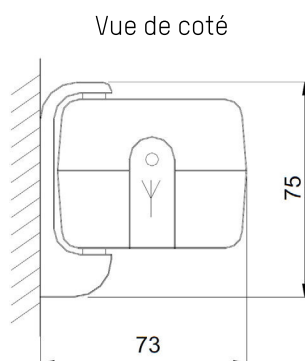

FONCTIONNEMENT

- Une LED de couleur verte signale le fonctionnement de l'antenne.
- La LED clignote à la seconde lorsque l'antenne est synchronisée.
- La LED flashe (clignotement rapide avec période d'arrêt), lorsque l'antenne n'est pas synchronisée : après un démarrage ou une perte de synchronisation.
- La LED est éteinte, si l'antenne n'est pas alimentée.