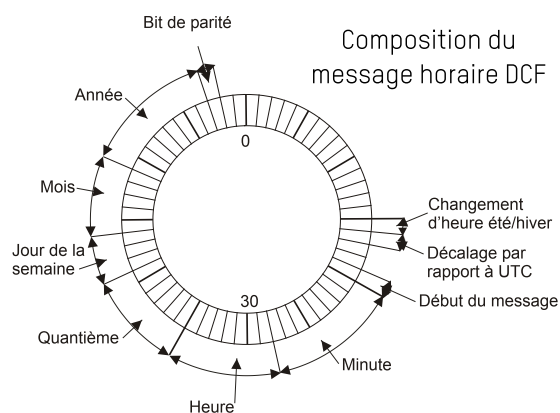

## PRÉSENTATION

- L'antenne DCF capte les signaux horaires, émis en modulation d'amplitude par l'émetteur DCF 77,5 KHz situé à Mainflingen (50,02°N 9,00°E), près de Francfort-sur-le-Main en Allemagne.
- Les signaux DCF sont reçus dans toute l'Europe continentale.
- Le code horaire inclut les informations minute, heure, jour, date et top de synchronisation.
- Il assure automatiquement les changements d'heure été/hiver et garantit une précision absolue.
- Une réception de quelques minutes chaque jour est suffisante pour assurer la synchronisation de l'horloge.

## NORMES

- NORME RADIO : EN 300-220-3.
- NORME CEM des Produits RADIO : EN 301-489-3.
- NORME de Sécurité : EN 60950.

## CARACTÉRISTIQUES GÉNÉRALES

- Récepteur..... 77,5 KHz.
- Alimentation..... 8-20VDC.
- Raccordement sur le produit à synchroniser 1 câble.
- Câble..... 2 fils section 0,25 mm<sup>2</sup>, 5 mètres de câble fourni avec l'antenne.
- Construction..... Boîtier ABS blanc-gris RAL 9002 avec support intégré et orientable fixation par 1 vis Ø 4 mm.
- Température de fonctionnement..... -20°C à +50°C.
- Température de stockage..... -40°C à +70°C.
- Indice de protection..... IP53 – IK04.
- Poids..... 170 g.

## FONCTIONNEMENT

- Une LED de couleur verte signale le fonctionnement de l'antenne.
- La LED clignote à la seconde lorsque l'antenne est synchronisée.
- La LED flashe (clignotement rapide avec période d'arrêt), lorsque l'antenne n'est pas synchronisée : après un démarrage ou une perte de synchronisation.
- La LED est éteinte, si l'antenne n'est pas alimentée.