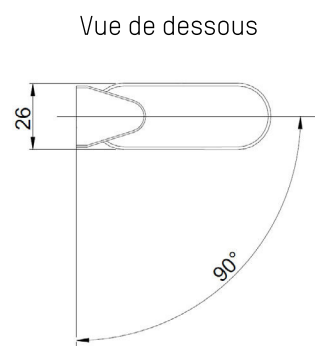

FONCTIONNEMENT

- Une LED de couleur verte signale le fonctionnement de l'antenne.
- La LED clignote à la seconde lorsque l'antenne est synchronisée.
- La LED flashe (clignotement rapide avec période d'arrêt), lorsque l'antenne n'est pas synchronisée : après un démarrage ou une perte de synchronisation.
- La LED est éteinte, si l'antenne n'est pas alimentée.