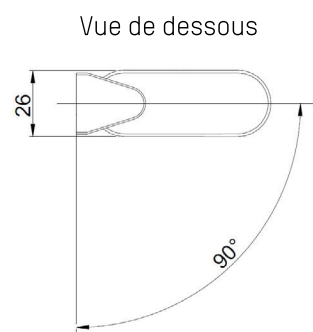

FONCTIONNEMENT

- Une LED de couleur rouge signale le fonctionnement de l'antenne.
- La LED clignote à la seconde lorsque l'antenne est synchronisée.
- La LED flashe (clignotement rapide avec période d'arrêt), lorsque l'antenne n'est pas synchronisée : après un démarrage ou une perte de synchronisation.
- La LED est éteinte, si l'antenne n'est pas alimentée.