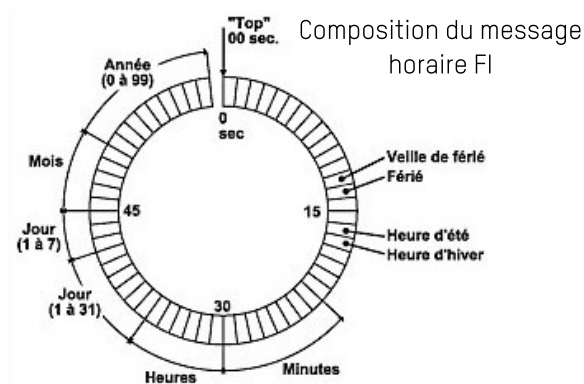

## PRÉSENTATION

- L'antenne FI capte les signaux horaires, émis en modulation de phase par l'émetteur FI 162 KHz situé à Allouis en France.
- Les signaux FI sont reçus dans toute l'Europe et en Afrique du nord.
- Le code horaire inclut les informations minute, heure, jour, date et top de synchronisation.
- Il assure automatiquement les changements d'heure été/hiver et garantit une précision absolue.
- Une réception de quelques minutes chaque jour est suffisante pour assurer la synchronisation de l'horloge.

## CARACTÉRISTIQUES GÉNÉRALES

- Récepteur..... 162 KHz.
- Alimentation..... 8-20VDC.
- Raccordement sur le produit à synchroniser 1 câble.
- Câble..... 2 fils section 0,25 mm<sup>2</sup>, 5 mètres de câble fourni avec l'antenne.
- Construction..... Boîtier ABS blanc-gris RAL 9002 avec support intégré et orientable fixation par 1 vis Ø 4 mm.
- Température de fonctionnement..... -20°C à +50°C.
- Température de stockage..... -40°C à +85°C.
- Indice de protection..... IP53 – IK04.
- Poids..... 170 g.

## FONCTIONNEMENT

- Une LED de couleur rouge signale le fonctionnement de l'antenne.
- La LED clignote à la seconde lorsque l'antenne est synchronisée.
- La LED flashe (clignotement rapide avec période d'arrêt), lorsque l'antenne n'est pas synchronisée : après un démarrage ou une perte de synchronisation.
- La LED est éteinte, si l'antenne n'est pas alimentée.