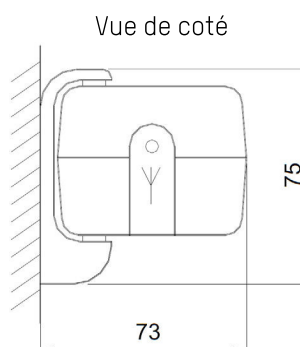

FONCTIONNEMENT

- Une LED de couleur rouge signale le fonctionnement de l'antenne.
- La LED clignote à la seconde lorsque l'antenne est synchronisée.
- La LED flashe (clignotement rapide avec période d'arrêt), lorsque l'antenne n'est pas synchronisée : après un démarrage ou une perte de synchronisation.
- La LED est éteinte, si l'antenne n'est pas alimentée.