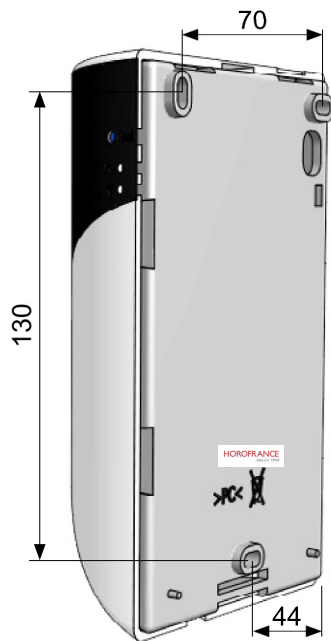

CARACTÉRISTIQUES MÉCANIQUES

- **Construction**..... Boîtier en polycarbonate translucide.
- **Fixation**..... Fixation murale ou plafond.
- **Indice de protection**..... IP 30, IK 02.
- **Dimensions**..... Se reporter au dos.
- **Poids**..... 350 g.
- **Entrée du câble**..... Orifice pour le câble réseau Ethernet RJ45 sur le dessus du produit.
- **Température de fonctionnement**..... 0 à +50°C.

HOROFRANCE

Rue Edouard Lalo

BP 40423

85504 LES HERBIERS CEDEX

HARMONYS FLASH INTÉRIEUR

Bouton « Test »
LED « ~ »
LED « Ψ »

Dimensions en mm

HOROFRANCE