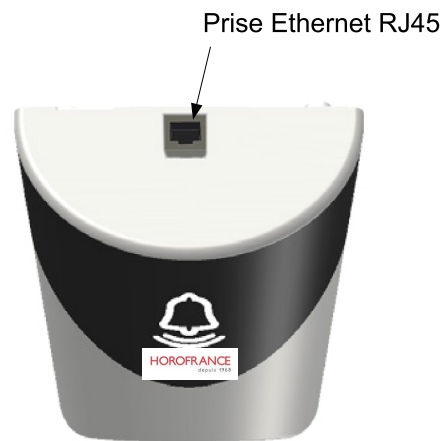

PRÉSENTATION

Le carillon lumineux pour intérieur émet des signaux lumineux à l'identique des mélodies émises par le carillon audio Harmonys (programmation identique à tous les Harmonys).

- Pilotage par l'horloge mère Sigma par réseau Ethernet (IP).
- 1 bouton poussoir « Test ».
- 2 LED informent sur le fonctionnement :
 - La LED «->» (verte) indique la présence de l'alimentation.
 - La LED «Ψ» (verte/rouge) signale la configuration du système.
- Luminosité du flash réglable sur 4 niveaux.

HOROFRANCE

Rue Edouard Lalo

BP 40423

85504 LES HERBIERS CEDEX

HARMONYS FLASH INTÉRIEUR

Bouton « Test »
LED « ~ »
LED « Ψ »

Dimensions en mm

HOROFRANCE