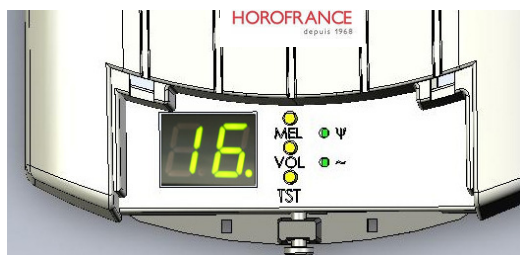

Clavier du carillon :